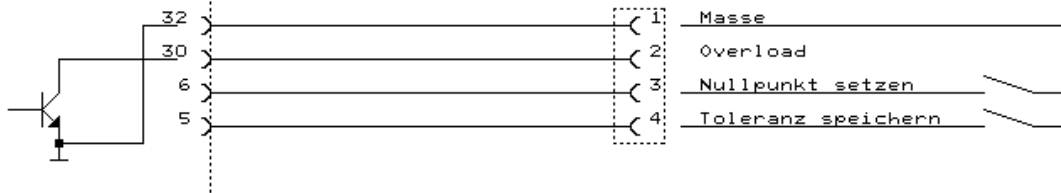

AYE 4045/4764 /4307
Programmstecker

6pol. Serie 680

4pol. Serie 680

AYE 4044 / 4770
Programmstecker

6pol. Serie 680

4pol. Serie 680

AENDERUNG	DATUM	NAME	DATUM	NAME	BENENNUNG	IDENT.-NR.	BLATT
			BEARB.	at	Zubehoer Saeulenmicrometer	4790.972.00	1
			GEPR.		Haube m. Analogausgang		
			NORM		u. Steuereingang		
			Arndt & Voss GmbH Elektronik-Messtechnik Freudenthalstr. 5 D-21244 Buchholz Tel. 04181-280 951 Fax 04181-280 952				v.1 BL.
			CAD-NR.		ST.LI-NR.