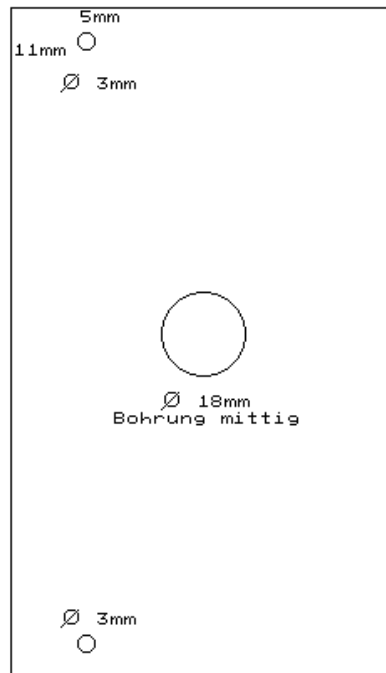

6 pol. Serie 680  
(L501.164.00)

Programmstecker  
Saeulenmicrometer

Kontakte: L509.002.01  
Gehaeuse: L509.002.00

Programmsteckerabdeckung

Typenschild:4790.951.00

			DATUM	NAME	BENENNUNG		
			BEARB.	10.05.99	at		
			GEPR.				
			NORM				
			Arndt & Voss GmbH Elektronik-Messtechnik Freudenthalstr. 5 D-21244 Buchholz Tel. 04181-280 951 Fax 04181-280 952			IDENT.-NR.	BLATT 1
						4790.951.00	v.1 BL.
AENDERUNG	DATUM	NAME				CAD-NR. K4790951	ST.LI-NR.

AYE 4045/4764 /4307  
Programmstecker

6pol. Serie 680

4pol. Serie 680

AYE 4044 / 4770  
Programmstecker

6pol. Serie 680

4pol. Serie 680

AENDERUNG	DATUM	NAME	DATUM	NAME	BENENNUNG	IDENT.-NR.	BLATT
			BEARB.	at	Zubehoer Saeulenmicrometer	4790.972.00	1
			GEPR.		Haube m. Analogausgang		
			NORM		u. Steuereingang		
			Arndt & Voss GmbH Elektronik-Messtechnik Freudenthalstr. 5 D-21244 Buchholz Tel. 04181-280 951 Fax 04181-280 952				v.1 BL.
			CAD-NR.		ST.LI-NR.		