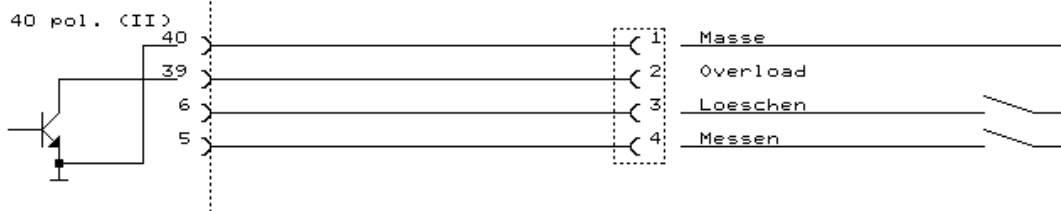

4pol. Serie 680