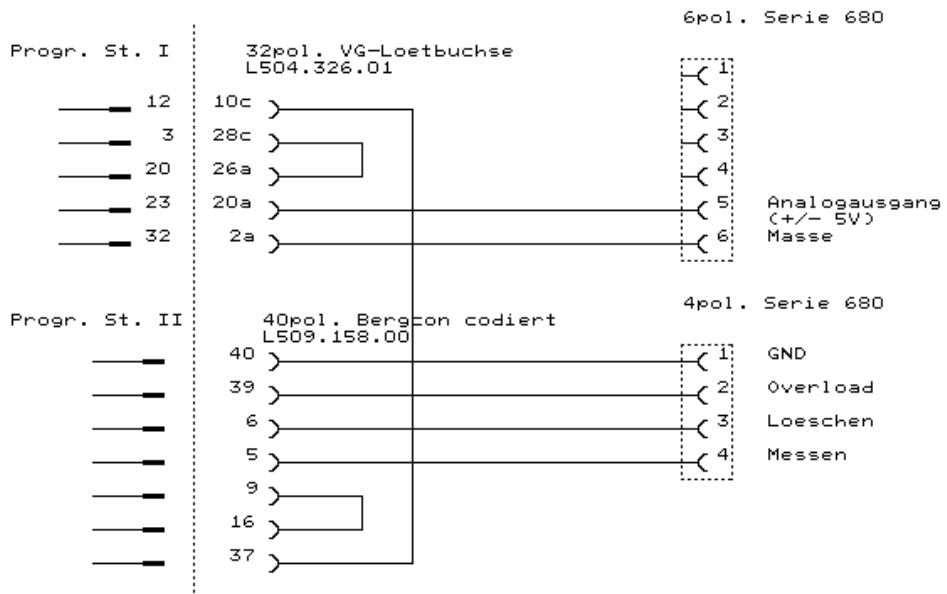

6 pol. Serie 680  
(L501.164.00)

Programmstecker  
Saeulenmicrometer

Kontakte: L509.002.01  
Gehaeuse: L509.002.00

Programmsteckerabdeckung

Typenschild:4790.951.00

			DATUM	NAME	BENENNUNG		
			BEARB.	10.05.99	at		
			GEPR.				
			NORM				
			Arndt & Voss GmbH Elektronik-Messtechnik Freudenthalstr. 5 D-21244 Buchholz Tel. 04181-280 951 Fax 04181-280 952			IDENT.-NR.	BLATT 1
						4790.951.00	v.1 BL.
AENDERUNG	DATUM	NAME				CAD-NR. K4790951	ST.LI-NR.

AYE 4045/4764 /4307  
Programmstecker

6pol. Serie 680

4pol. Serie 680

AYE 4044 / 4770  
Programmstecker

6pol. Serie 680

4pol. Serie 680

AENDERUNG	DATUM	NAME	DATUM	NAME	BENENNUNG	IDENT.-NR.	BLATT
			BEARB.	at	Zubehoer Saeulenmicrometer	4790.972.00	1
			GEPR.		Haube m. Analogausgang		
			NORM		u. Steuereingang		
			Arndt & Voss GmbH Elektronik-Messtechnik Freudenthalstr. 5 D-21244 Buchholz Tel. 04181-280 951 Fax 04181-280 952				v.1 BL.
			CAD-NR.		ST.LI-NR.		

Programmierung: Max-Speicher  
Toleranz: Max gespeichert

4044/4770

AENDERUNG	DATUM	NAME	DATUM	NAME	BENENNUNG	BLATT	
			BEARB.	12.01.93	at	1	
			GEPR.				
			NORM				
			Arndt & Voss GmbH Elektronik-Messtechnik Freudenthalstr. 5 D-21244 Buchholz Tel. 04181-280 951 Fax 04181-280 952			IDENT.-NR.	
						4790.972.90	v.1 BL.
			CAD-NR. 47909729			ST.LI-NR.	